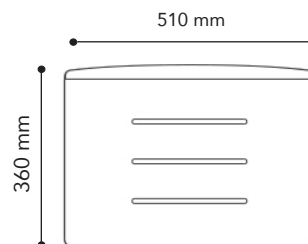

LAGO
Mobiliier pour l'humain

ad lib

LAGO
11 rue Gustave Eiffel F-74600 SEYNOD (Annecy-France)
Tél : +33 (0)4 50 69 39 18 - contact@lago.fr