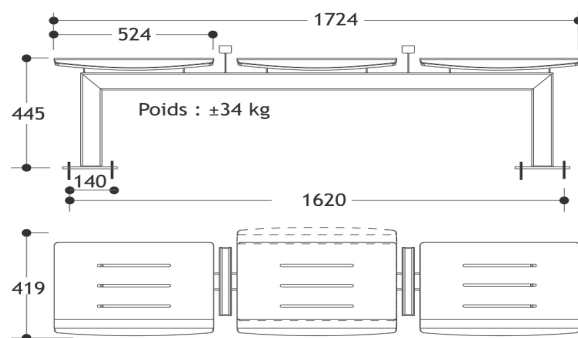

Banquette AGORA

Fiche produit

BANQUETTE-AGORA

■ Descriptif

Ensemble 3 places composé de:

- **Ossature** acier mécano-soudé traité, traitement polyzinc standard. Galvanisation sur demande. Aluminium possible. Piètements sur platine. Autres formes et design sur demande.
- **Assises** stratifié compact (HPL). Résistant aux intempéries et aux UV. 3 lumières de forme longitudinale, extrémités arrondies.
- **Option accotoir en acier.**

■ Finition

- Ossature peinture polyester.
- Assise : finition supérieure décor bois chêne clair. Autres teintes sur demande
- Âme gris anthracite.
- Option accotoir thermolaquage polyester.

■ Fixations

- Ossature : sur un pied incliné en acier par 2 x 4 vis M12 (non fournies).
- Assise : 4 vis M8 (non fournies).
- Fixation murale, platine autostable ou sur muret en option.

Assise :

LAGO
Mobiliier pour l'humain

ad lib

LAGO
11 rue Gustave Eiffel F-74600 SEYNOD (Annecy-France)
Tél : +33 (0)4 50 69 39 18 - contact@lago.fr